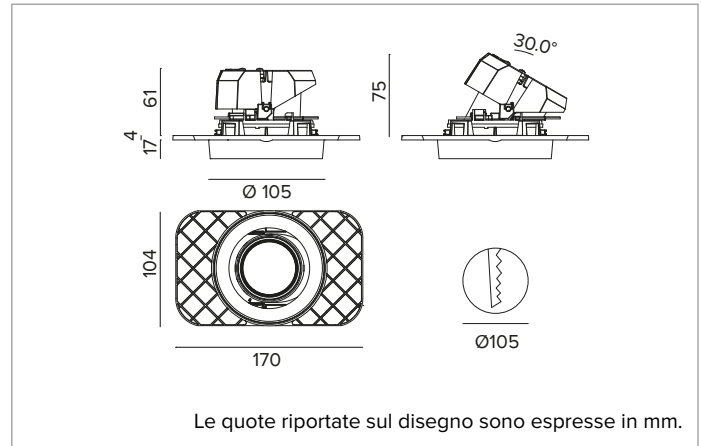

1T8721ELTR | CTEVO ARCHITECTURAL 105

Proiettore da incasso orientabile a LED in versione trimless

	3500K	H(m)	D(m)	Emax(lx)
	Ra90			31°
Fixture Power	20W	1	0.56	5795
Source Flux	2356lm	2	1.12	1449
Fixture Flux	1821lm	3	1.67	644
Efficacy	91lm/W	4	2.23	362
TS1306	Imax=2459cd/klm	Imax	5795cd	5 2.79 232

CCT nominale: 3500K

Durata utile (L80/B10): >50000h tq +25°C

CARATTERISTICHE ILLUMINOTECNICHE

FL - ottica di precisione con anello cut off in silicone nero. Versione con riflettore a sfaccettature convesse in alluminio anodizzato speculare e filtro olografico diffondente. UGR<19 (EN 12464-1).

Colore e finitura: Bianco gesso

Peso: 0,61Kg

Versione: TRIMLESS

Grado di protezione: IP20 per la parte incassata

Grado di protezione: IP40 per la parte in vista

CARATTERISTICHE ELETTRICHE

Driver integrato elettronico ON-OFF.