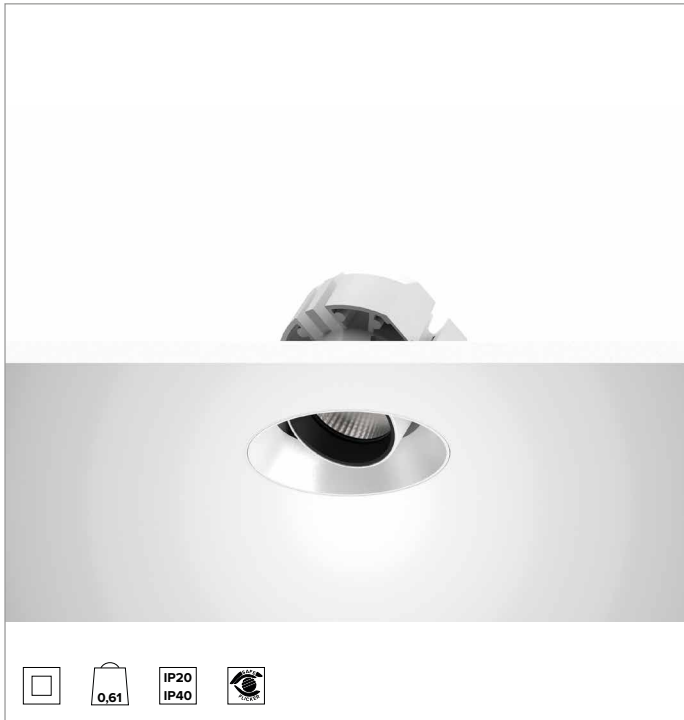

1T8721ELTR | CTEVO ARCHITECTURAL 105

Proiettore da incasso orientabile a LED in versione trimless

	3500K	H(m)	D(m)	Emax(lx)
	Ra90			31°
Fixture Power	20W	1	0.56	5795
Source Flux	2356lm	2	1.12	1449
Fixture Flux	1821lm	3	1.67	644
Efficacy	91lm/W	4	2.23	362
TS1306	Imax=2459cd/klm	Imax	5795cd	5 2.79 232

CCT nominale: 3500K

Durata utile (L80/B10): >50000h tq +25°C

CARATTERISTICHE ILLUMINOTECNICHE

FL - ottica di precisione con anello cut off in silicone nero. Versione con riflettore a sfaccettature convesse in alluminio anodizzato speculare e filtro olografico diffondente. UGR<19 (EN 12464-1).

Corpo e dissipatore in pressofusione di alluminio verniciato di colore bianco. Cover di colore bianco. Orientabilità del corpo ottico fino a 30° sul piano verticale, con blocco meccanico del puntamento e scala graduata, e orientabilità di 358° sul piano orizzontale. Versione trimless con elemento portante per la posa e la rasatura nel cartongesso.

Colore e finitura: Bianco gesso

Peso: 0,61Kg

Versione: TRIMLESS

Grado di protezione: IP20 per la parte incassata

Grado di protezione: IP40 per la parte in vista

CARATTERISTICHE ELETTRICHE

Driver integrato elettronico ON-OFF.